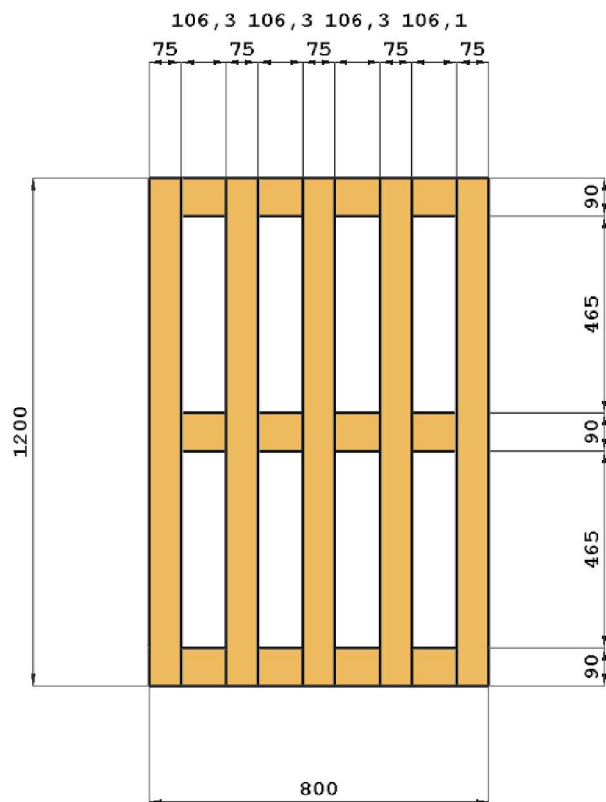

Codice Pallet: Cod 64

Descrizione:

Pallet formato 1200 mm x 800 mm con capacità di carico fino a 700 Kg.

Portata dinamica: 700kg ca

Portata statica: 2400 kg ca

Materiale: Abete o Pino.

Ogni Pallet da noi prodotto può essere trattato secondo la Norma ISPM15 per spedizioni internazionali

Livello	Dimensioni (mm)	Tolleranze (mm)	Volume (m ³)	Quantità	Volume totale (m ³)
Tavolato superiore	75 x 1200 x 16	±0,±0,±0	0,001	5	0,007
Traverse	90 x 800 x 16	±0,±0,±0	0,001	3	0,003
Blocchetti	75 x 90 x 75	±0,±0,±0	0,001	9	0,005
Tavolato inferiore	75 x 1200 x 16	±0,±0,±0	0,001	3	0,004
Volume totale					0,020