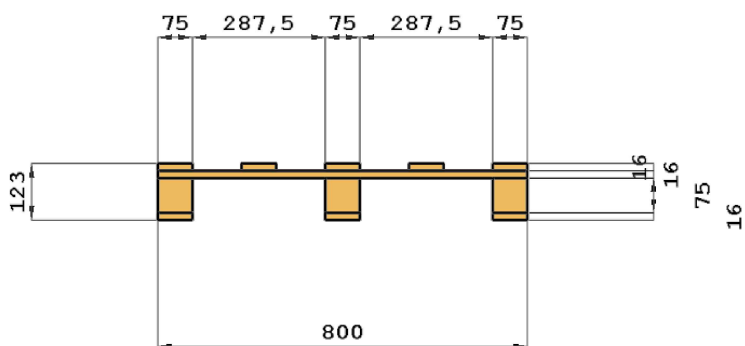

Codice Pallet: Cod 64

Descrizione:

Pallet formato 1200 mm x 800 mm con capacità di carico fino a 700 Kg.

Portata dinamica: 700kg ca

Portata statica: 2400 kg ca

Materiale: Abete o Pino.

Ogni Pallet da noi prodotto può essere trattato secondo la Norma ISPM15 per spedizioni internazionali

Livello	Dimensioni (mm)	Tolleranze (mm)	Volume (m ³)	Quantità	Volume totale (m ³)
Tavolato superiore	75 x 1200 x 16	±0,±0,±0	0,001	5	0,007
Traverse	90 x 800 x 16	±0,±0,±0	0,001	3	0,003
Blocchetti	75 x 90 x 75	±0,±0,±0	0,001	9	0,005
Tavolato inferiore	75 x 1200 x 16	±0,±0,±0	0,001	3	0,004
Volume totale					0,020