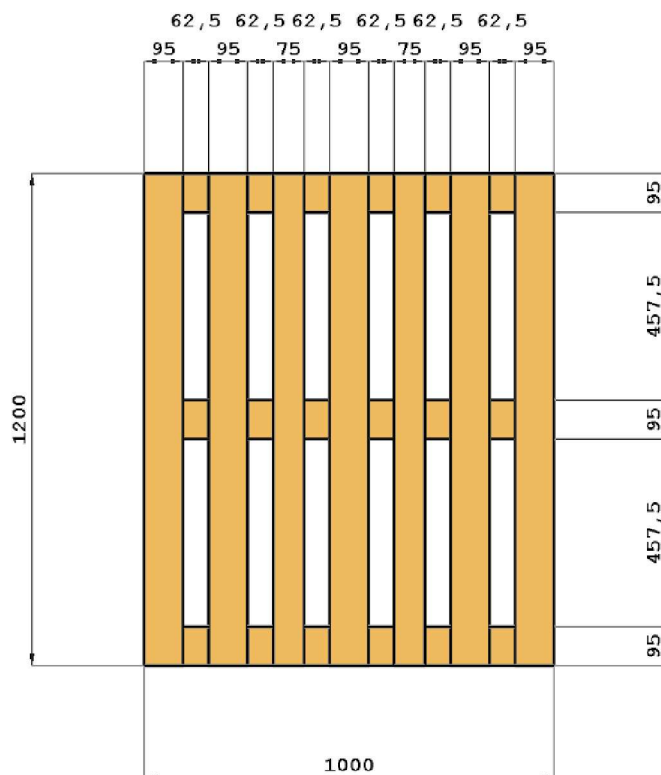

Codice Pallet: Cod 46

Descrizione:

Pallet formato 1200 mm x 1000 mm pesante con capacità di carico fino a 1000 Kg. Adatto per grandi spedizioni e carichi pesanti

Portata dinamica: 1000kg ca

Portata statica: 2000 kg ca

Materiale: Abete e/o Pino. Possibilità di utilizzare il pioppo per le due assicelle larghe 75mm, garantendo robustezza ma rendendolo più economico.

Ogni Pallet da noi prodotto può essere trattato secondo la Norma ISPM15 per spedizioni internazionali

Livello	Dimensioni (mm)	Tolleranze (mm)	Volume (m <sup>3</sup> )	Quantità	Volume totale (m <sup>3</sup> )
<b>Tavolato superiore</b>	95 x 1200 x 17	±0,±0,±0	0,002	5	0,010
	75 x 1200 x 17	±0,±0,±0	0,002	2	0,003
<b>Traverse</b>	95 x 1000 x 21	±0,±0,±0	0,002	3	0,006
<b>Blocchetti</b>	95 x 95 x 75	±0,±0,±0	0,001	9	0,006
<b>Tavolato inferiore</b>	95 x 1200 x 20	±0,±0,±0	0,002	3	0,007
<b>Volume totale</b>					0,032