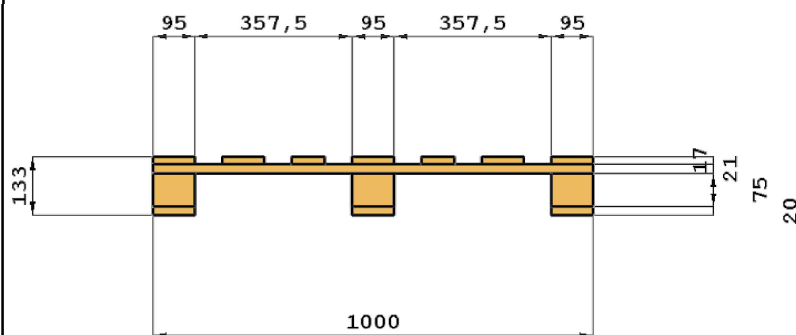

Codice Pallet: Cod 46

Descrizione:

Pallet formato 1200 mm x 1000 mm pesante con capacità di carico fino a 1000 Kg. Adatto per grandi spedizioni e carichi pesanti

Portata dinamica: 1000kg ca

Portata statica: 2000 kg ca

Materiale: Abete e/o Pino. Possibilità di utilizzare il pioppo per le due assicelle larghe 75mm, garantendo robustezza ma rendendolo più economico.

Ogni Pallet da noi prodotto può essere trattato secondo la Norma ISPM15 per spedizioni internazionali

Livello	Dimensioni (mm)	Tolleranze (mm)	Volume (m <sup>3</sup> )	Quantità	Volume totale (m <sup>3</sup> )
<b>Tavolato superiore</b>	95 x 1200 x 17	±0,±0,±0	0,002	5	0,010
	75 x 1200 x 17	±0,±0,±0	0,002	2	0,003
<b>Traverse</b>	95 x 1000 x 21	±0,±0,±0	0,002	3	0,006
<b>Blocchetti</b>	95 x 95 x 75	±0,±0,±0	0,001	9	0,006
<b>Tavolato inferiore</b>	95 x 1200 x 20	±0,±0,±0	0,002	3	0,007
<b>Volume totale</b>					0,032