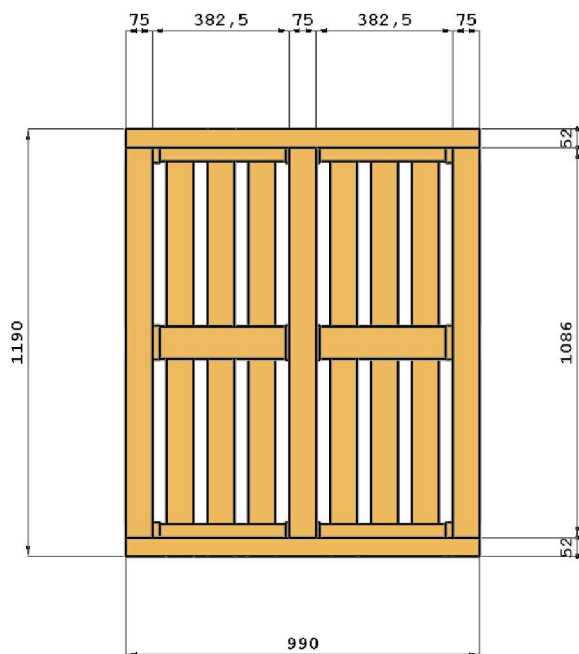

Codice Pallet: Cod 25

Descrizione:

Pallet formato 1190 mm x 990 mm leggero con capacità di carico fino a 700 Kg. Assicelle inferiori disposte in modo perimetrale, ideali per una maggior robustezza durante lo spostamento. Dimensione studiata appositamente per spedizioni in container.

Portata dinamica: 700kg ca

Portata statica: 2400 kg ca

Materiale: Abete o Pino.

Ogni Pallet da noi prodotto può essere trattato secondo la Norma ISPM15 per spedizioni internazionali

Livello	Dimensioni (mm)	Tolleranze (mm)	Volume (m ³)	Quantità	Volume totale (m ³)
Tavolato superiore	75 x 1190 x 16	±0,±0,±0	0,001	9	0,013
Traverse	90 x 990 x 16	±0,±0,±0	0,001	3	0,004
Blocchetti	95 x 95 x 75	±0,±0,±0	0,001	9	0,006
Perimetrale	75 x 1086 x 16	±0,±0,±0	0,001	3	0,004
	52 x 990 x 16	±0,±0,±0	0,001	2	0,002
Volume totale					0,029