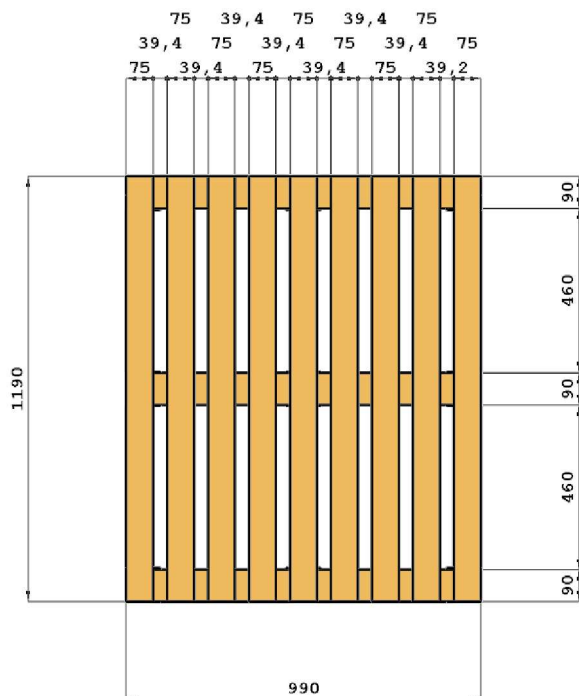

Codice Pallet: Cod 25

Descrizione:

Pallet formato 1190 mm x 990 mm leggero con capacità di carico fino a 700 Kg. Assicelle inferiori disposte in modo perimetrale, ideali per una maggior robustezza durante lo spostamento. Dimensione studiata appositamente per spedizioni in container.

Portata dinamica: 700kg ca

Portata statica: 2400 kg ca

Materiale: Abete o Pino.

Ogni Pallet da noi prodotto può essere trattato secondo la Norma ISPM15 per spedizioni internazionali

Livello	Dimensioni (mm)	Tolleranze (mm)	Volume (m ³)	Quantità	Volume totale (m ³)
Tavolato superiore	75 x 1190 x 16	±0,±0,±0	0,001	9	0,013
Traverse	90 x 990 x 16	±0,±0,±0	0,001	3	0,004
Blocchetti	95 x 95 x 75	±0,±0,±0	0,001	9	0,006
Perimetrale	75 x 1086 x 16	±0,±0,±0	0,001	3	0,004
	52 x 990 x 16	±0,±0,±0	0,001	2	0,002
Volume totale					0,029