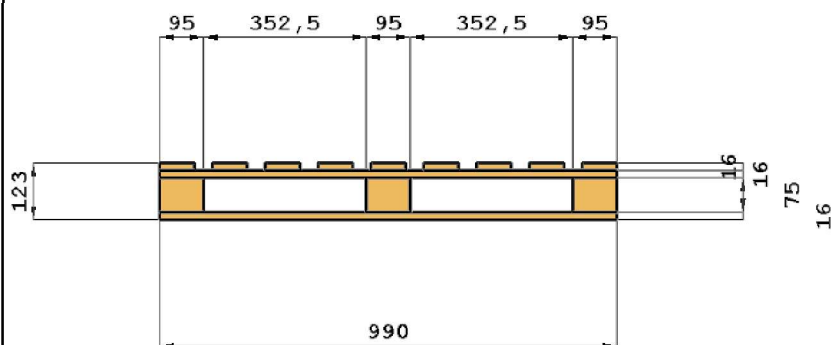

Codice Pallet: Cod 25

Descrizione:

Pallet formato 1190 mm x 990 mm leggero con capacità di carico fino a 700 Kg. Assicelle inferiori disposte in modo perimetrale, ideali per una maggior robustezza durante lo spostamento. Dimensione studiata appositamente per spedizioni in container.

Portata dinamica: 700kg ca

Portata statica: 2400 kg ca

Materiale: Abete o Pino.

Ogni Pallet da noi prodotto può essere trattato secondo la Norma ISPM15 per spedizioni internazionali

Livello	Dimensioni (mm)	Tolleranze (mm)	Volume (m ³)	Quantità	Volume totale (m ³)
Tavolato superiore	75 x 1190 x 16	±0,±0,±0	0,001	9	0,013
Traverse	90 x 990 x 16	±0,±0,±0	0,001	3	0,004
Blocchetti	95 x 95 x 75	±0,±0,±0	0,001	9	0,006
Perimetrale	75 x 1086 x 16	±0,±0,±0	0,001	3	0,004
	52 x 990 x 16	±0,±0,±0	0,001	2	0,002
Volume totale					0,029