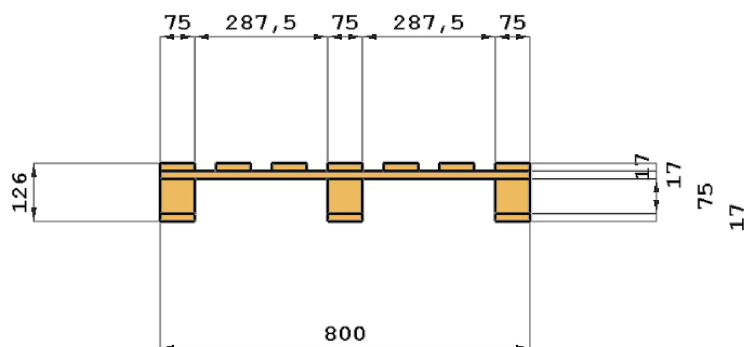

Codice Pallet: Cod 14P

Descrizione:

Pallet formato 1200 mm x 800 mm leggero con capacità di carico fino a 700 Kg.

Portata dinamica: 700kg ca

Portata statica: 2400 kg ca

Materiale: Pioppo (lavorazione tondello).

Ogni Pallet da noi prodotto può essere trattato secondo la Norma ISPM15 per spedizioni internazionali

Livello	Dimensioni (mm)	Tolleranze (mm)	Volume (m ³)	Quantità	Volume totale (m ³)
Tavolato superiore	75 x 1200 x 17	±0,±0,±0	0,002	7	0,011
Traverse	75 x 800 x 17	±0,±0,±0	0,001	3	0,003
Blocchetti	75 x 75 x 75	±0,±0,±0	0,000	9	0,004
Tavolato inferiore	75 x 1200 x 17	±0,±0,±0	0,002	3	0,005
Volume totale					0,022