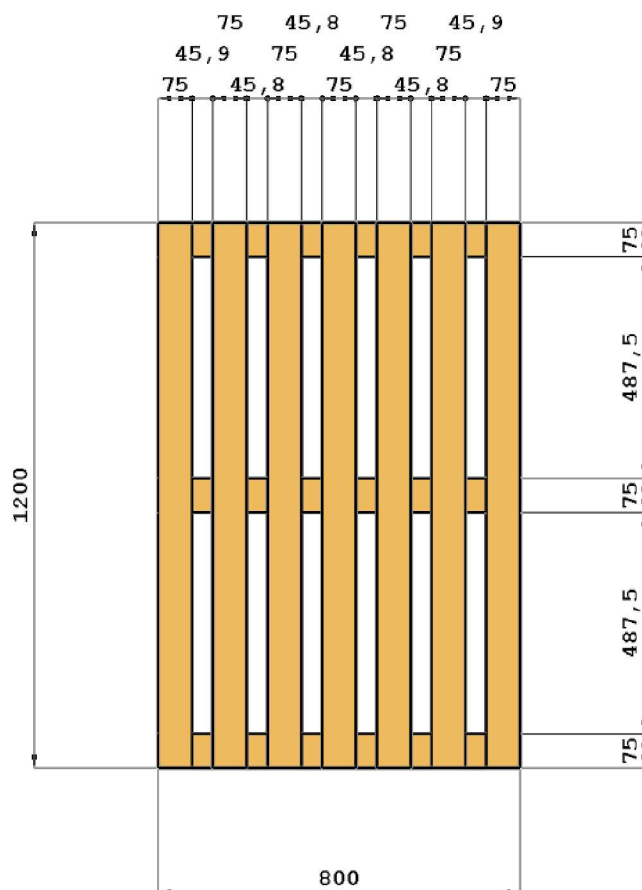

Codice Pallet: Cod 14P

Descrizione:

Pallet formato 1200 mm x 800 mm leggero con capacità di carico fino a 700 Kg.

Portata dinamica: 700kg ca

Portata statica: 2400 kg ca

Materiale: Pioppo (lavorazione tondello).

Ogni Pallet da noi prodotto può essere trattato secondo la Norma ISPM15 per spedizioni internazionali

Livello	Dimensioni (mm)	Tolleranze (mm)	Volume (m ³)	Quantità	Volume totale (m ³)
Tavolato superiore	75 x 1200 x 17	±0,±0,±0	0,002	7	0,011
Traverse	75 x 800 x 17	±0,±0,±0	0,001	3	0,003
Blocchetti	75 x 75 x 75	±0,±0,±0	0,000	9	0,004
Tavolato inferiore	75 x 1200 x 17	±0,±0,±0	0,002	3	0,005
Volume totale					0,022