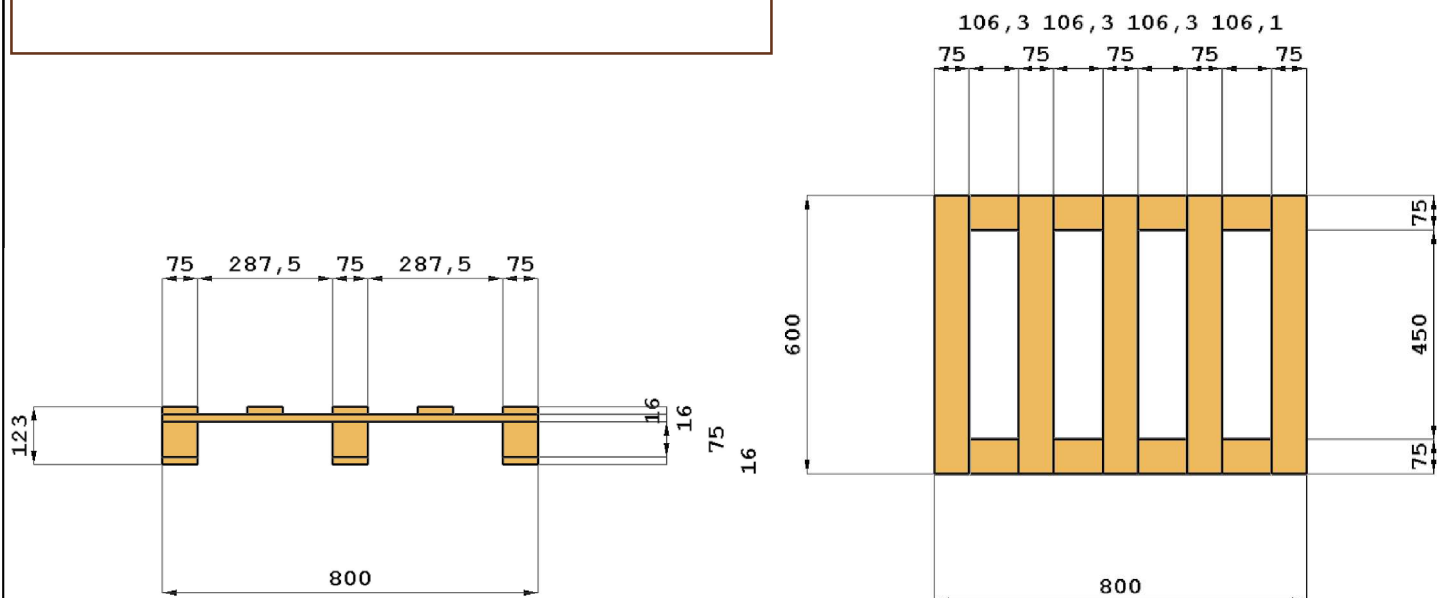

Codice Pallet: Cod 03P

Descrizione:

Pallet formato 800 mm x 600 mm robusto con capacità di carico pesante fino a 800 Kg. Utile per le piccole spedizioni.

Portata dinamica: 800kg ca

Portata statica: 2400 kg ca

Materiale: Abete o Pino.

Ogni Pallet da noi prodotto può essere trattato secondo la Norma ISPM15 per spedizioni internazionali

| Livello | Dimensioni (mm) | Tolleranze (mm) | Volume (m ³) | Quantità | Volume totale (m ³) |
|---------------------------|-----------------|-----------------|--------------------------|----------|---------------------------------|
| Tavolato superiore | 75 x 600 x 16 | ±0,±0,±0 | 0,001 | 5 | 0,004 |
| Traverse | 75 x 800 x 16 | ±0,±0,±0 | 0,001 | 2 | 0,002 |
| Blocchetti | 75 x 75 x 75 | ±0,±0,±0 | 0,000 | 6 | 0,003 |
| Tavolato inferiore | 75 x 600 x 16 | ±0,±0,±0 | 0,001 | 3 | 0,002 |
| Volume totale | | | | | 0,010 |