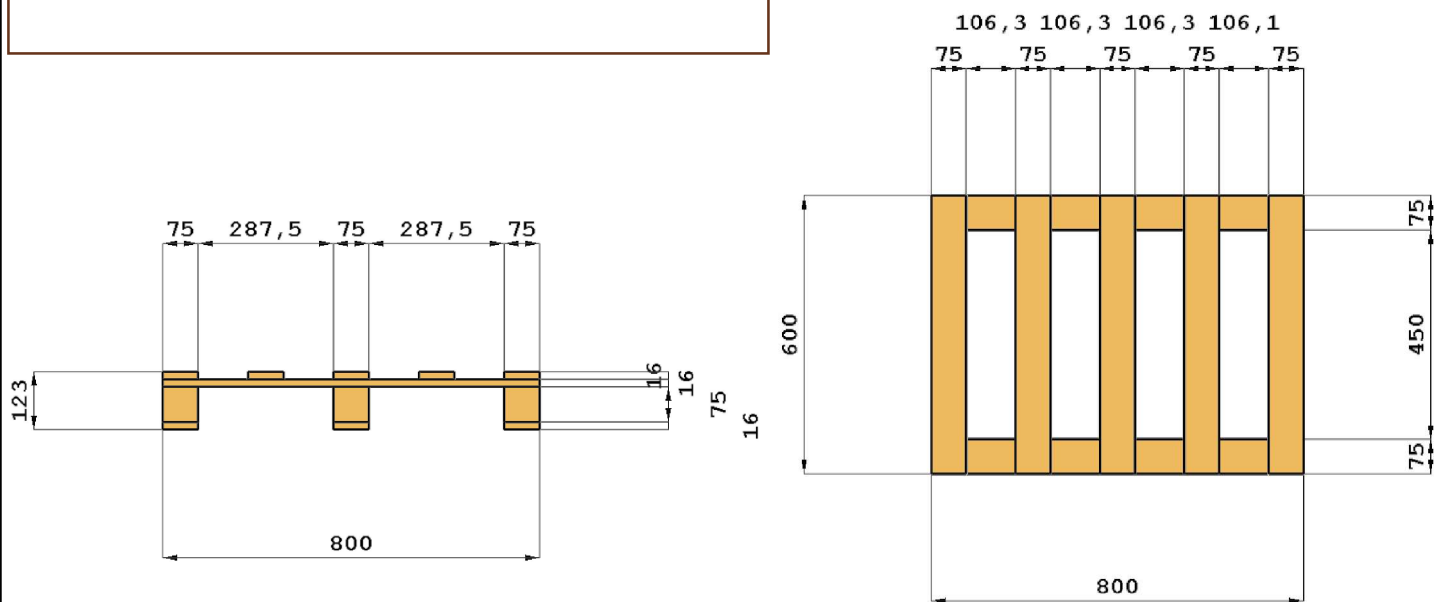

Codice Pallet: Cod 03

Descrizione:

Pallet formato 800 mm x 600 mm leggero con capacità di carico fino a 500 Kg. Utile per le piccole spedizioni.

Portata dinamica: 500kg ca

Portata statica: 1500 kg ca

Materiale: Pioppo (lavorazione tondello).

Ogni Pallet da noi prodotto può essere trattato secondo la Norma ISPM15 per spedizioni internazionali

Livello	Dimensioni (mm)	Tolleranze (mm)	Volume (m <sup>3</sup> )	Quantità	Volume totale (m <sup>3</sup> )
<b>Tavolato superiore</b>	75 x 600 x 16	±0,±0,±0	0,001	5	0,004
<b>Traverse</b>	75 x 800 x 16	±0,±0,±0	0,001	2	0,002
<b>Blocchetti</b>	75 x 75 x 75	±0,±0,±0	0,000	6	0,003
<b>Tavolato inferiore</b>	75 x 600 x 16	±0,±0,±0	0,001	3	0,002
<b>Volume totale</b>					0,010